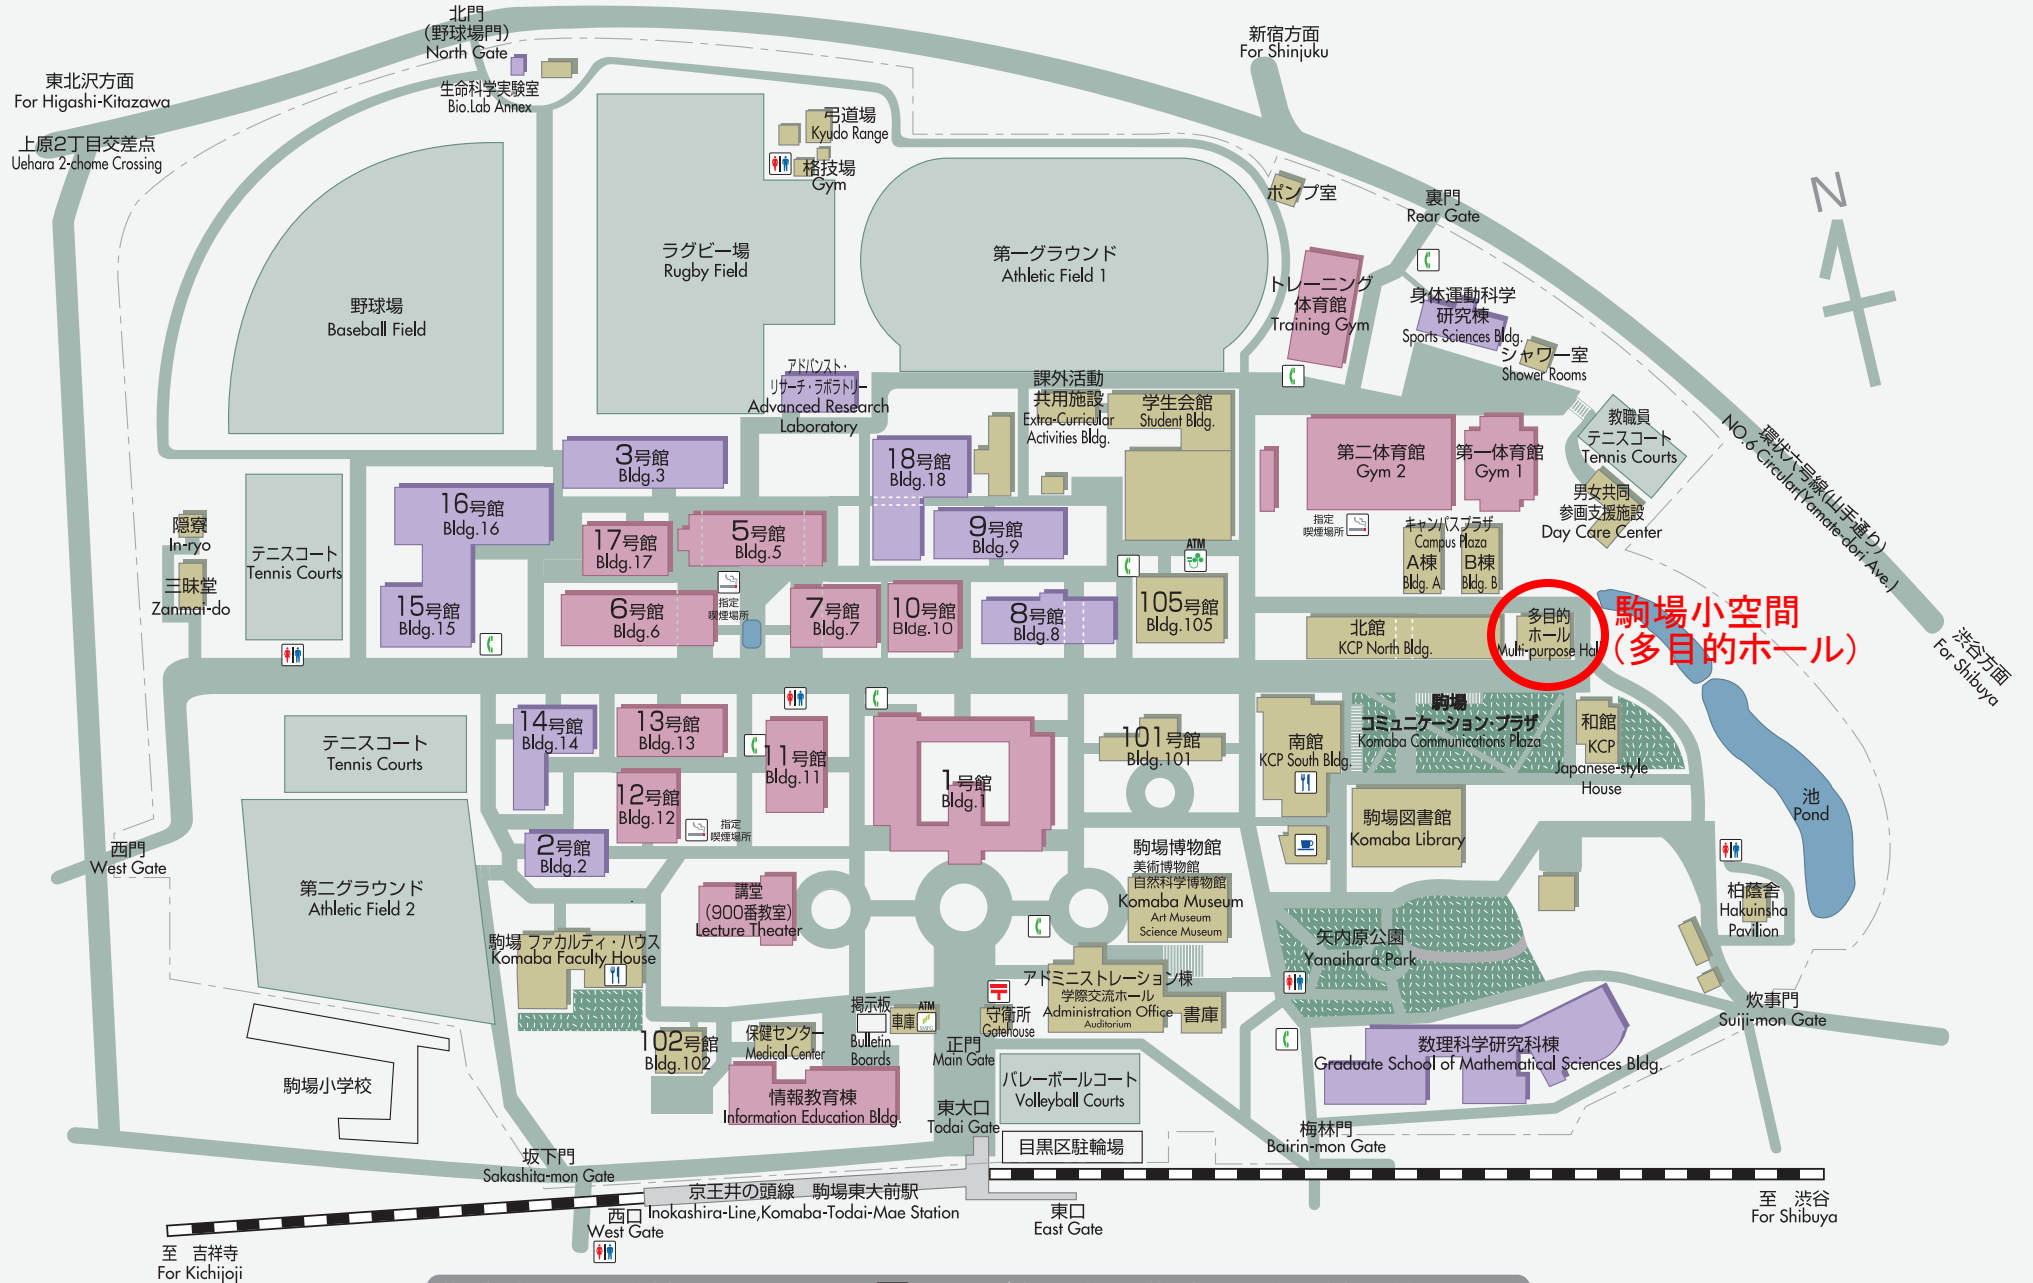

■ 東京大学大学院総合文化研究科・教養学部 構内案内図

指定喫煙場所(地図中の3カ所) および各建物の指定場所)以外は禁煙です
 Smoking areas : Smoking is not allowed anywhere on campus except at the three areas designated on the map.